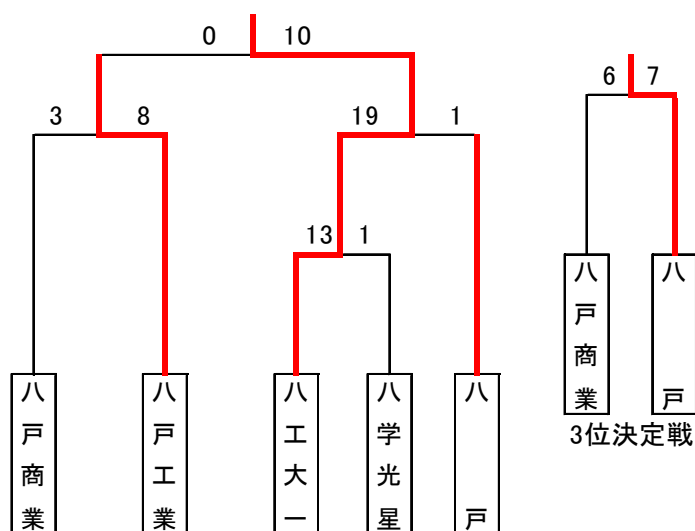

I 県内大会
(1) 第44回青森県高等学校春季アイスホッケー大会
期 日 令和2年4月15日(水)～24日(金)
会 場 テクノルアイスパーク八戸

	八工大一	八戸商業	八 戸	八学光星	八戸工業	ポイント	順 位
八工大一							
八戸商業							
八 戸							
八学光星							
八戸工業							

コロナウイルス感染拡大防止の為中止

(2) 第45回青森県高等学校秋季アイスホッケー大会
期 日 令和2年9月7日(月)～11日(金)
会 場 テクノルアイスパーク八戸

第1位 八工大一
第2位 八戸工業
第3位 八 戸