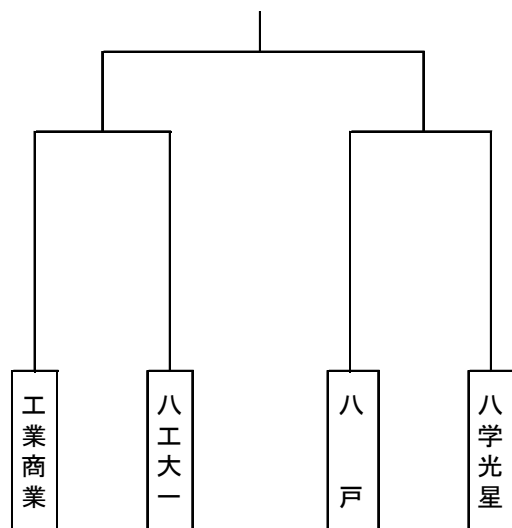

期 日 令和2年12月14日(月)~18日(金)  
会 場 テクノルアイスパーク八戸

第1位 八工大一 24年連続37回目  
第2位 八戸工業  
第3位 八 戸

(5) **令和2年度青森県高等学校スケート競技新人戦**

期 日 令和3年2月9日(火)～11日(木)

会 場 テクノルアイスパーク八戸

コロナウイルス感染拡大防止の為中止

**Ⅱ 県外大会**

(1) **第15回全国高等学校選抜アイスホッケー大会**