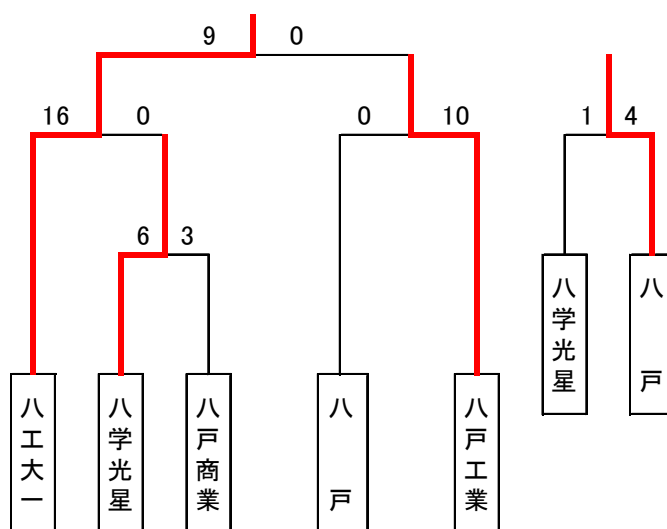

(3) 第76回国民体育大会冬季大会アイスホッケー競技
少年の部青森県予選会

期 日 令和2年10月20日(火)~30日(金)
会 場 テクノルアイスパーク八戸

	工大一	工 業	八 高	商 業	八学光星
工大一		○12-1	○27-0	○24-0	○16-0
工 業	×1-12		○12-4	○8-3	○5-2
八 高	×0-27	×4-12		○6-2	○4-2
商 業	×0-24	×3-8	×2-6		○5-2
八学光星	×0-16	×2-5	×2-4	×2-5	

第1位 八工大一
第2位 八戸工業
第3位 八 戸

(4) 令和2年度青森県高等学校総合体育大会
第72回青森県高等学校スケート競技選手権大会
アイスホッケー競技

期 日 令和2年12月14日(月)~18日(金)
会 場 テクノルアイスパーク八戸

第1位 八工大一 24年連続37回目
第2位 八戸工業
第3位 八 戸