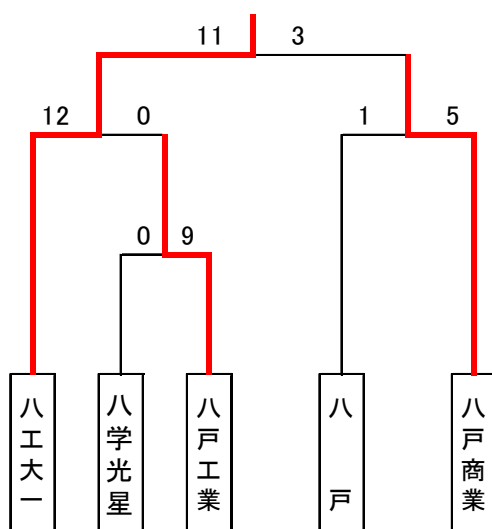

(3) 第74回国民体育大会冬季大会アイスホッケー競技
少年の部青森県予選会

期 日 平成30年10月12日(金)～24日(水)
会 場 テクノルアイスパーク八戸

	八工大一	八戸商業	八戸	八戸工業	八学光星
八工大一		○6-3	○18-0	○11-2	○8-0
八戸商業	×3-6		○7-3	○9-3	○12-0
八戸	×0-18	×3-7		○3-2	○4-2
八戸工業	×2-11	×3-9	×2-3		○4-1
八学光星	×0-8	×0-12	×2-4	×1-4	

第1位 八工大一
第2位 八戸商業
第3位 八戸

(4) 平成30年度青森県高等学校総合体育大会
第70回青森県高等学校スケート競技選手権大会
アイスホッケー競技

期 日 平成30年12月14日(金)～17日(月)
会 場 テクノルアイスパーク八戸

第1位 八工大一
第2位 八戸商業
第3位 八学光星

22年連続35回目