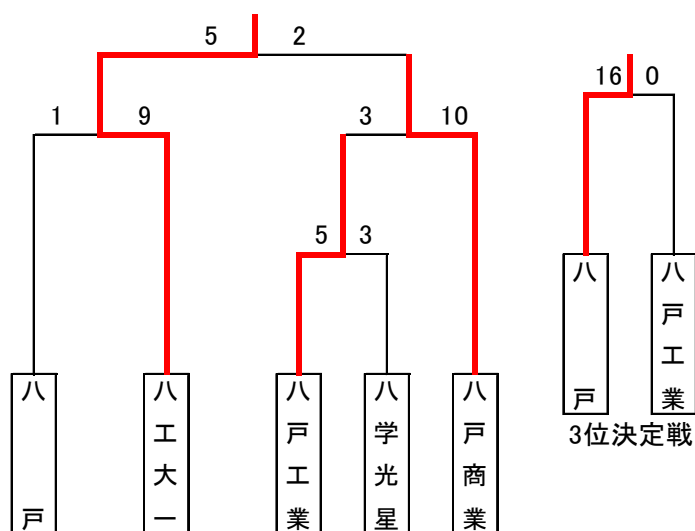

### I 県内大会

- 1 春季大会兼全国選抜予選(4月)
- 2 秋季大会(9月)
- 3 国体予選(10月)
- 4 高校総体(12月)
- 5 新人戦(2月)

### II 県外大会

- 1 全国選抜(8月)
- 2 私立高校選抜(9月)
- 3 東北大会(12月)
- 4 インターハイ(1月)
- 5 国民体育大会(1月)

青森県高等学校体育連盟スケート専門部

I 県内大会  
 (1) 第42回青森県高等学校春季アイスホッケー大会  
 期 日 平成30年4月18日(水)～28日(金)  
 会 場 テクノルアイスパーク八戸

	八工大一	八戸商業	八 戸	八戸工業	八学光星	ポイント	順 位
八工大一		○7-2	○16-1	○8-0	○15-1	12	1
八戸商業	×2-7		○8-1	○9-1	○11-0	9	2
八 戸	×1-16	×1-8		○5-2	○7-3	6	3
八戸工業	×0-8	×1-9	×2-5		○3-1	3	4
八学光星	×1-15	×0-11	×3-7	×1-3		0	5

第1位 八工大一  
 第2位 八戸商業  
 第3位 八 戸

(2) 第43回青森県高等学校秋季アイスホッケー大会  
 期 日 平成30年9月4日(火)～8日(土)  
 会 場 テクノルアイスパーク八戸

第1位 八工大一  
 第2位 八戸商業  
 第3位 八 戸

(3) 第74回国民体育大会冬季大会アイスホッケー競技  
少年の部青森県予選会

期 日 平成30年10月12日(金)～24日(水)  
会 場 テクノルアイスパーク八戸