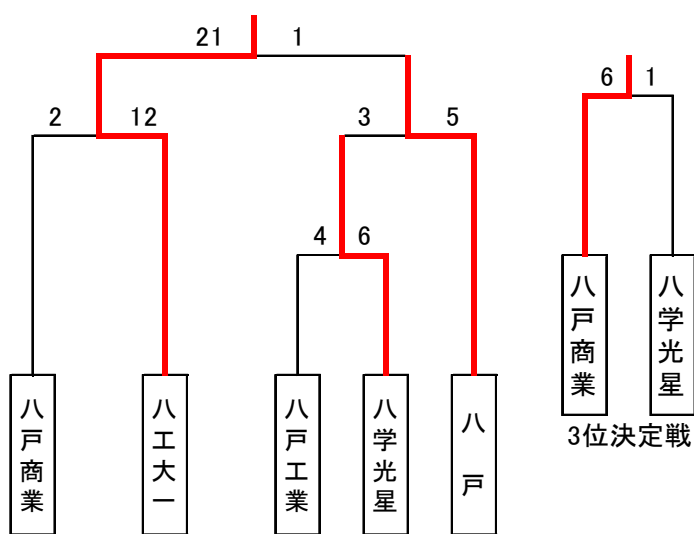

平成27年度

アイスホッケー競技 競技記録

I 県内大会

- 1 春季大会兼全国選抜予選(4月)
- 2 秋季大会(9月)
- 3 国体予選(10月)
- 4 高校総体(12月)
- 5 新人戦(2月)

II 県外大会

- 1 全国選抜(8月)
- 2 東北大会(12月)
- 3 インターハイ(1月)
- 4 国民体育大会(1月)

青森県高等学校体育連盟スケート専門部

I 県内大会
 (1) 第39回青森県高等学校春季アイスホッケー大会
 期 日 平成27年4月16日(木)～24日(金)
 会 場 テクノルアイスパーク八戸

Aブロック	八工大一	八学光星	八戸工業
八工大一		○12-1	○10-0
八学光星	●1-12		○5-4
八戸工業	●0-10	●4-5	

Bブロック	八戸商業	八戸	八戸西
八戸商業		○6-3	○32-1
八戸	●3-6		○30-2
八戸西	●1-32	●2-30	

5-6位決定戦
 八戸工業 22-0 八戸西

3-4位決定戦
 八学光星 5-4 八戸

1-2位決定戦
 八工大一 7-0 八戸商業

第1位 八工大一
 第2位 八戸商業
 第3位 八学光星

(2) 第40回青森県高等学校秋季アイスホッケー大会
 期 日 平成27年9月3日(木)～10日(木)
 会 場 テクノルアイスパーク八戸

第1位 八工大一
 第2位 八戸
 第3位 八戸商業

(3) 第71回国民体育大会冬季大会アイスホッケー競技
少年の部青森県予選会

期 日 平成27年10月13日(火)～31日(土)
会 場 テクノルアイスパーク八戸