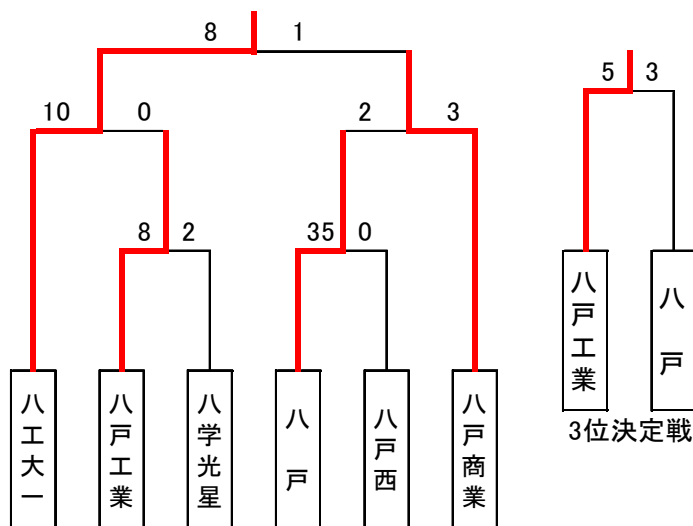

(3) 第71回国民体育大会冬季大会アイスホッケー競技
少年の部青森県予選会

期 日 平成27年10月13日(火)～31日(土)
会 場 テクノルアイスパーク八戸

	八工大一	八戸商業	八戸	八学光星	八戸工業	八戸西
八工大一		○8-0	○37-1	○17-0	○11-2	○67-1
八戸商業	●0-8		○3-1	○4-0	○4-3	○34-1
八戸	●1-37	●1-3		○4-2	○6-3	○31-1
八学光星	●0-17	●0-4	●2-4		○4-3	○24-0
八戸工業	●2-11	●3-4	●3-6	●3-4		○16-0
八戸西	●1-67	●1-34	●1-31	●0-24	●0-16	

第1位 八工大一
第2位 八戸商業
第3位 八戸

(4) 平成27年度青森県高等学校総合体育大会
第68回青森県高等学校スケート競技選手権大会
アイスホッケー競技

期 日 平成27年12月10日(木)～16日(水)
会 場 テクノルアイスパーク八戸

第1位 八工大一
第2位 八戸商業
第3位 八戸工業

19年連続32回目