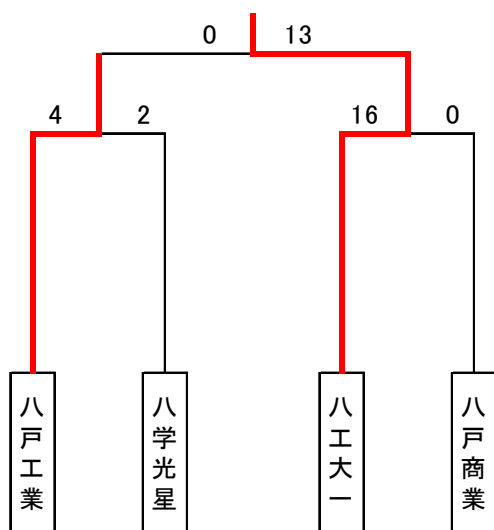

	八工大一	八戸商業	八戸	八学光星	八戸工業	八戸西
八工大一		○8-0	○37-1	○17-0	○11-2	○67-1
八戸商業	●0-8		○3-1	○4-0	○4-3	○34-1
八戸	●1-37	●1-3		○4-2	○6-3	○31-1
八学光星	●0-17	●0-4	●2-4		○4-3	○24-0
八戸工業	●2-11	●3-4	●3-6	●3-4		○16-0
八戸西	●1-67	●1-34	●1-31	●0-24	●0-16	

第1位 八工大一
第2位 八戸商業
第3位 八戸

(4) 平成27年度青森県高等学校総合体育大会
第68回青森県高等学校スケート競技選手権大会
アイスホッケー競技

期 日 平成27年12月10日(木)～16日(水)
会 場 テクノルアイスパーク八戸

第1位 八工大一
第2位 八戸商業
第3位 八戸工業

19年連続32回目

(5) 第57回青森県高等学校スケート競技新人戦

期 日 平成28年2月9日(火)～11日(木)

会 場 テクノルアイスパーク八戸

- 第1位 八工大一
第2位 八戸工業
第3位 八学光星・八戸商業
-

Ⅱ 県外大会

(1) 第10回全国高等学校選抜アイスホッケー大会

期 日 平成27年8月4日(火)～8月9日(日)

会 場 白鳥アリーナ(北海道苫小牧市)
苫小牧市ときわスケートセンター(北海道苫小牧市)
沼ノ端スケートセンター(北海道苫小牧市)

1回戦 八戸商業 2-5 東北
八工大一 2-3 釧路江南